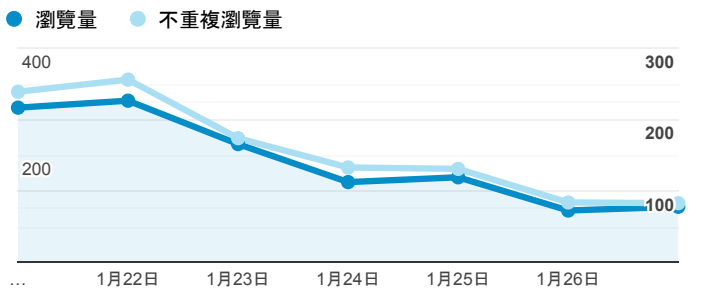

瀏覽量和不重複瀏覽量

造訪和瀏覽量 (依 來源/媒介 分組)

來源/媒介	工作階段	瀏覽量
(direct) / (none)	320	587
google / organic	256	380
tku.edu.tw / referral	220	317
dvlp.www.tku.edu.tw / referral	15	15
com.google.android.googlequicksearchbox / referral	4	5
163.13.132.45 / referral	3	3
ee.tku.edu.tw / referral	2	3
et.tku.edu.tw / referral	2	4
i.lanyang.tku.edu.tw / referral	2	2
baidu / organic	1	3

造訪和新造訪率 (依 服務供應商 分組)

服務供應商	工作階段	瀏覽量
taipei taiwan	232	382
hinet taiwan	177	298
taiwan mobile co. ltd.	54	83
panchiao taipei hsien taiwan	46	65
vibo telecom inc.	44	78
far eastone telecommunication co. ltd.	36	59
kbro co. ltd.	27	53
tfn media co. ltd.	26	32
taiwan fixed network co. ltd.	24	36
tamkang university	17	25

造訪和瀏覽量 (依 分享網址 分組)

分享網址	工作階段	瀏覽量
eportfolio.tku.edu.tw/	383	493
sso.tku.edu.tw/ePortfolio/ilifeStu.cshtml?ln=zh_TW	129	325
eportfolio.tku.edu.tw/index_detail.aspx?category=50&sr v=3	39	66
eportfolio.tku.edu.tw/tkustudentlink.aspx	25	26
eportfolio.tku.edu.tw/index_detail_share.cshtml?id=0857A E920B259F8E	21	22
sso.tku.edu.tw/ePortfolio/ilifeLib.cshtml?ln=zh_TW	20	65
sso.tku.edu.tw/ePortfolio/ilifeStu.cshtml	15	26
eportfolio.tku.edu.tw/index_detail.aspx?category=23&sr v=3	14	17
sso.tku.edu.tw/ePortfolio/ilifeStu.cshtml?ln=en_US	12	24
eportfolio.tku.edu.tw/index_detail.aspx?category=17&sr v=3	11	13

造訪和瀏覽量 (依 社交網路 分組)

社交網路	工作階段	瀏覽量
目前沒有資料。