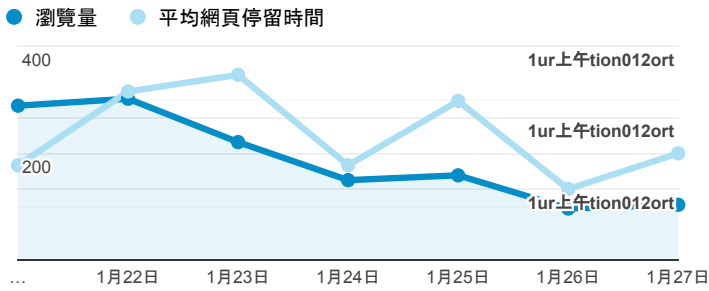

## 報表02\_流量

2019年1月21日 - 2019年1月27日

 所有使用者  
100.00% 個工作階段

### 瀏覽量和平均網頁停留時間