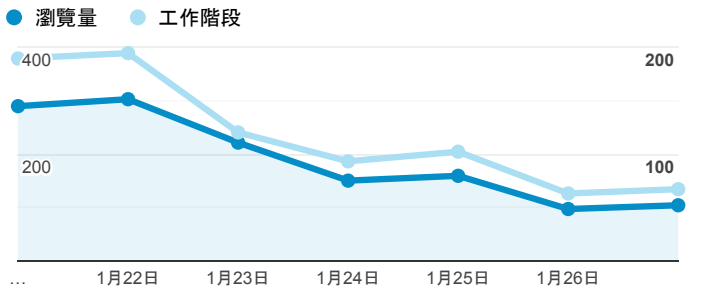

報表02_流量

2019年1月21日 - 2019年1月27日

所有使用者
100.00% 個工作階段

瀏覽量和平均網頁停留時間

瀏覽量和造訪

瀏覽量和不重複瀏覽量

造訪和瀏覽量 (依 來源/媒介 分組)

來源/媒介	工作階段	瀏覽量
(direct) / (none)	320	587
google / organic	256	380
tku.edu.tw / referral	220	317
dvlp.www.tku.edu.tw / referral	15	15
com.google.android.googlequicksearchbox / referral	4	5
163.13.132.45 / referral	3	3
ee.tku.edu.tw / referral	2	3
et.tku.edu.tw / referral	2	4
i.lanyang.tku.edu.tw / referral	2	2
baidu / organic	1	3

造訪和新造訪率 (依 服務供應商 分組)

服務供應商	工作階段	瀏覽量
taipei taiwan	232	382
hinet taiwan	177	298
taiwan mobile co. ltd.	54	83
panchiao taipei hsien taiwan	46	65
vibo telecom inc.	44	78
far eastone telecommunication co. ltd.	36	59
kbro co. ltd.	27	53
tfn media co. ltd.	26	32
taiwan fixed network co. ltd.	24	36
tamkang university	17	25

造訪和瀏覽量 (依 分享網址 分組)

分享網址	工作階段	瀏覽量
eportfolio.tku.edu.tw/	383	493
sso.tku.edu.tw/ePortfolio/ilifeStu.cshtml?ln=zh_TW	129	325
eportfolio.tku.edu.tw/index_detail.aspx?category=50&sr v=3	39	66
eportfolio.tku.edu.tw/tkustudentlink.aspx	25	26
eportfolio.tku.edu.tw/index_detail_share.cshtml?id=0857A E920B259F8E	21	22
sso.tku.edu.tw/ePortfolio/ilifeLib.cshtml?ln=zh_TW	20	65
sso.tku.edu.tw/ePortfolio/ilifeStu.cshtml	15	26
eportfolio.tku.edu.tw/index_detail.aspx?category=23&sr v=3	14	17
sso.tku.edu.tw/ePortfolio/ilifeStu.cshtml?ln=en_US	12	24
eportfolio.tku.edu.tw/index_detail.aspx?category=17&sr v=3	11	13

造訪和瀏覽量 (依 社交網路 分組)

社交網路	工作階段	瀏覽量
目前沒有資料。